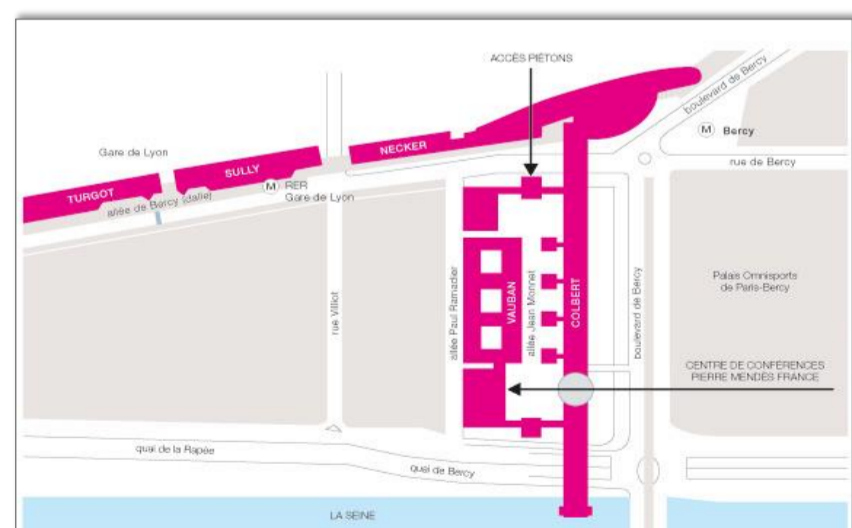

Parking

Parking AccordHotel Arena - 8 Boulevard de Bercy

Parking de la Gare de Lyon CODEPARC - 193 rue de Bercy

Parking de la Gare de Lyon VINCI - 191 rue de Bercy

Parking Lyon Diderot SAEMES - 198 rue de Bercy